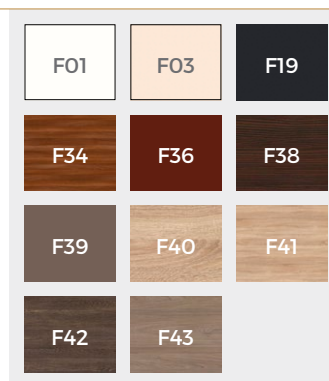

*Achtung: Varianz durch
Becken eingeschränkt*

SPEZIFIKATIONEN

WASCHBECKENSCHRANK

Breiten:
verschiedene Breiten

Höhe:
verschiedene Höhen

WASCHBECKENSCHRANK TYP

Washbeckenschrank Typ A
Washbeckenschrank Typ B
Washbeckenschrank Typ C
Washbeckenschrank Typ D
Washbeckenschrank Typ F

FARBEN

Korpusfarben:
26 Melamin
5 Acryl

Frontfarben:
26 Melamin
16 Folien
5 Acryl

FARBEN WASHBECKENSCHRANK

KORPUSFARBEN (Acryl & Melamin)

FRONTFARBEN (Melamin, Folie & Acryl)

ACRYL

MELAMIN

FOLIE (Preisgruppe 1)

FOLIE (Preisgruppe 2)

ACRYL (Preisgruppe 2)