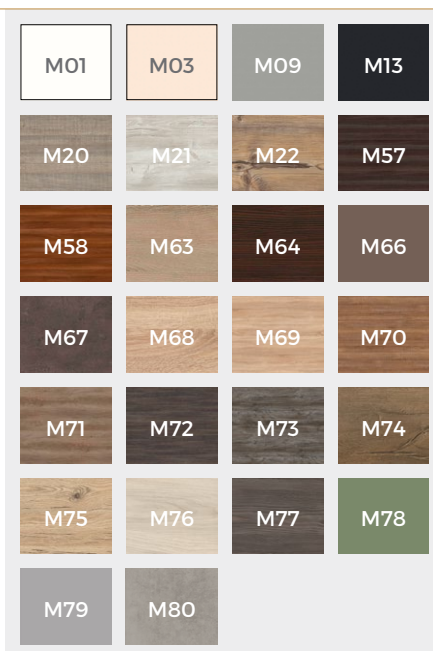

*Achtung: Varianz durch
Becken eingeschränkt*

SPEZIFIKATIONEN

WASCHBECKENSCHRANK

Breiten:
verschiedene Breiten

Höhe:
verschiedene Höhen

WASCHBECKENSCHRANK TYP

Washbeckenschrank Typ A
Washbeckenschrank Typ B
Washbeckenschrank Typ C
Washbeckenschrank Typ D
Washbeckenschrank Typ F

FARBEN

Korpusfarben:
26 Melamin
5 Acryl

Frontfarben:
26 Melamin
16 Folien
5 Acryl

FARBEN WASHBECKENSCHRANK

KORPUSFARBEN (Acryl & Melamin)

FRONTFARBEN (Melamin, Folie & Acryl)

ACRYL

MELAMIN

FOLIE (Preisgruppe 1)

FOLIE (Preisgruppe 2)

ACRYL (Preisgruppe 2)